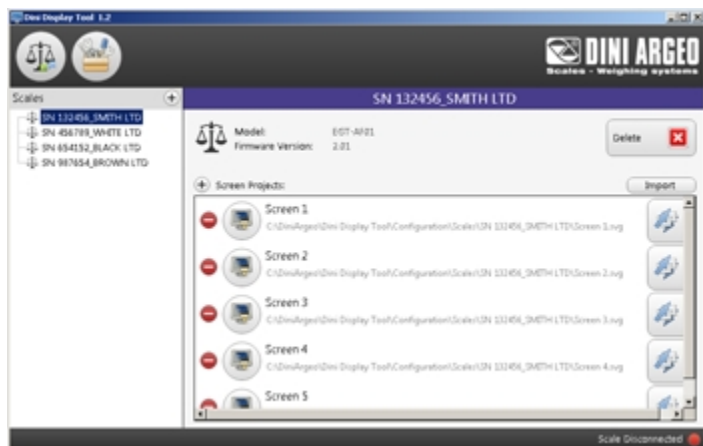

CARATTERISTICHE

- Interfaccia semplice ed intuitiva
- Database personalizzazioni eseguite
- Import/Export personalizzazioni
- Gestione immagini e possibilità di abbinarle ad articoli, clienti, PLU, etc.
- Gestione loghi
- Inserimento libero di oggetti come:
  - pulsanti
  - aree touch
  - immagini
  - bargraph
  - campi testuali e numerici
- Abbinamento delle funzioni da eseguire agli oggetti

REQUISITI MINIMI del PC

- Pentium IV o equivalente - 256 Mb Ram
- 200 MB di spazio libero su disco
- Sistema operativo Windows 10
- Internet Explorer 6.0 SP1 o superiore
- Framework 2.0
- Monitor con risoluzione minima 800x600, 256 colori

PARTICOLARE 1

Esempio di database di personalizzazioni