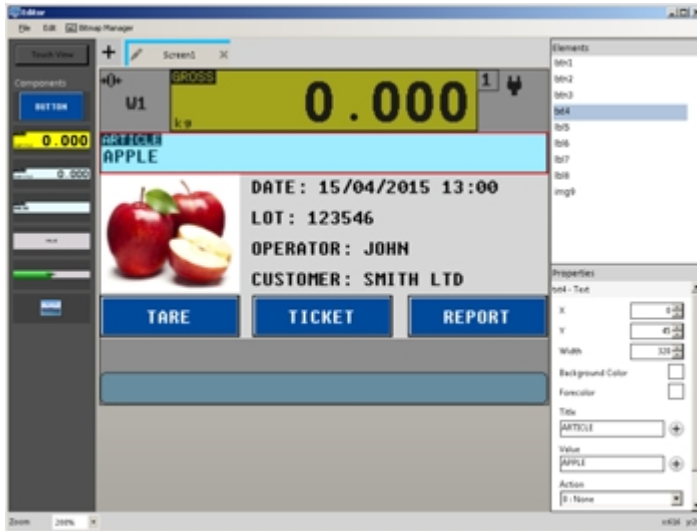

## DiniDisplayTool

DINI DISPLAY TOOL: Programma per la personalizzazione rapida del display

DINI DISPLAY TOOL permette di personalizzare rapidamente l'interfaccia degli indicatori con touch screen della gamma 3590ET e 3590EGT.

## CARATTERISTICHE

- Interfaccia semplice ed intuitiva
- Database personalizzazioni eseguite
- Import/Export personalizzazioni
- Gestione immagini e possibilità di abbinarle ad articoli, clienti, PLU, etc.
- Gestione loghi
- Inserimento libero di oggetti come:
  - pulsanti
  - aree touch
  - immagini
  - bargraph
  - campi testuali e numerici
- Abbinamento delle funzioni da eseguire agli oggetti